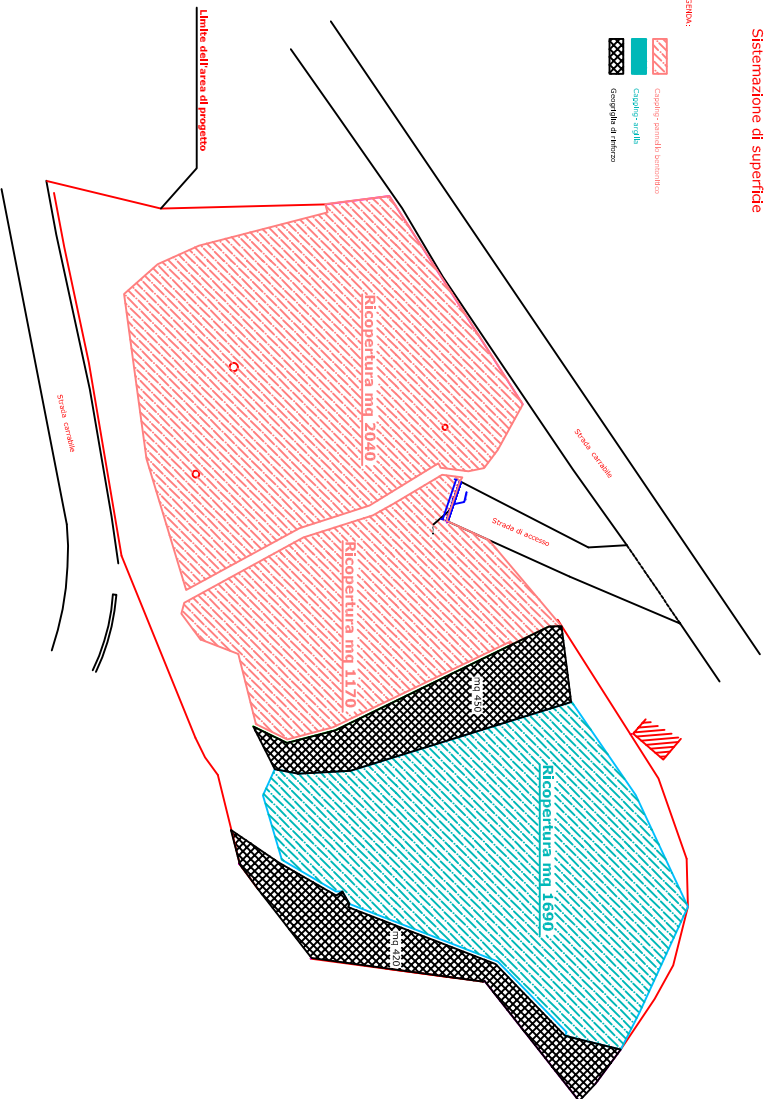

Sistemazione di superficie

LEGENDA:

- Coperture ammantate, sovrastante
- Coperture a vista
- Coperture di riserva

ELABORATO:
SISTEMAZIONE DI SUPERFICIE

TITOLI VIGILANTE: L. 17/01/2011

VERBALE VIGILANTE

REDAZIONE

ELABORAZIONE

PRODOTTORE